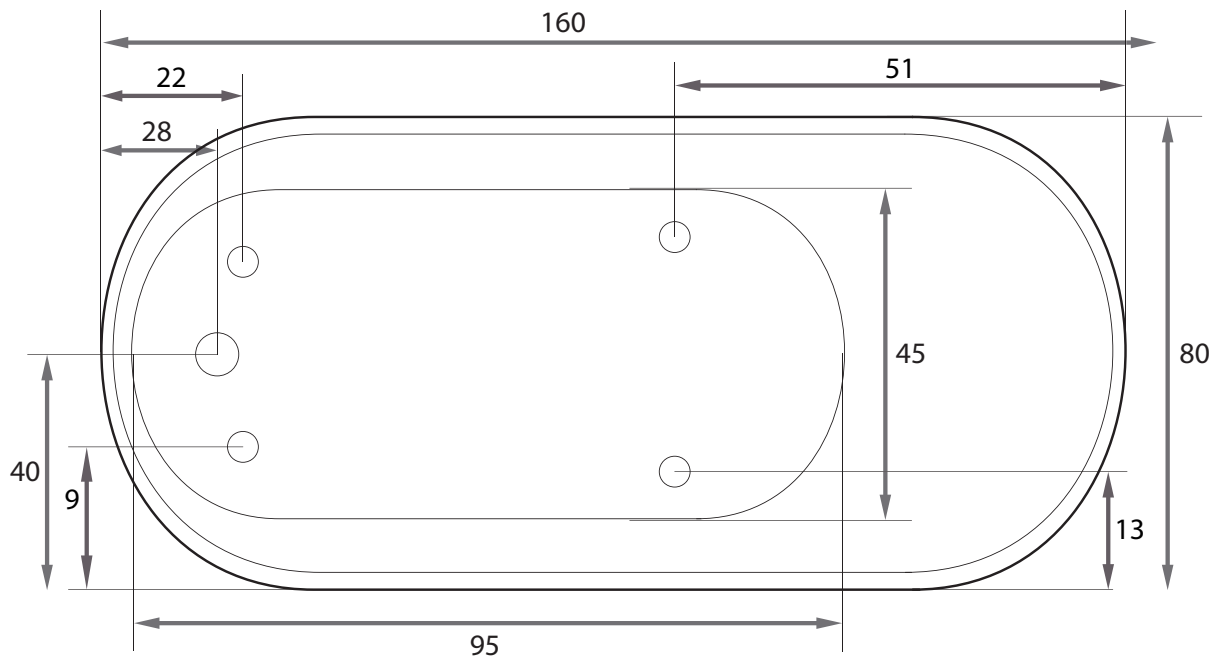

# harmoni svart

artikelnummer längd 160: 9578613

Bredd:	<b>80 cm</b>	Baddjup:	<b>42 cm</b>	Material:	<b>Sanitetsakryl</b>
Höjd:	<b>60 (85) cm</b>	Volym:	<b>190</b>		
Längd:	<b>160 cm</b>	Volym med en badande:	<b>120 l</b>		