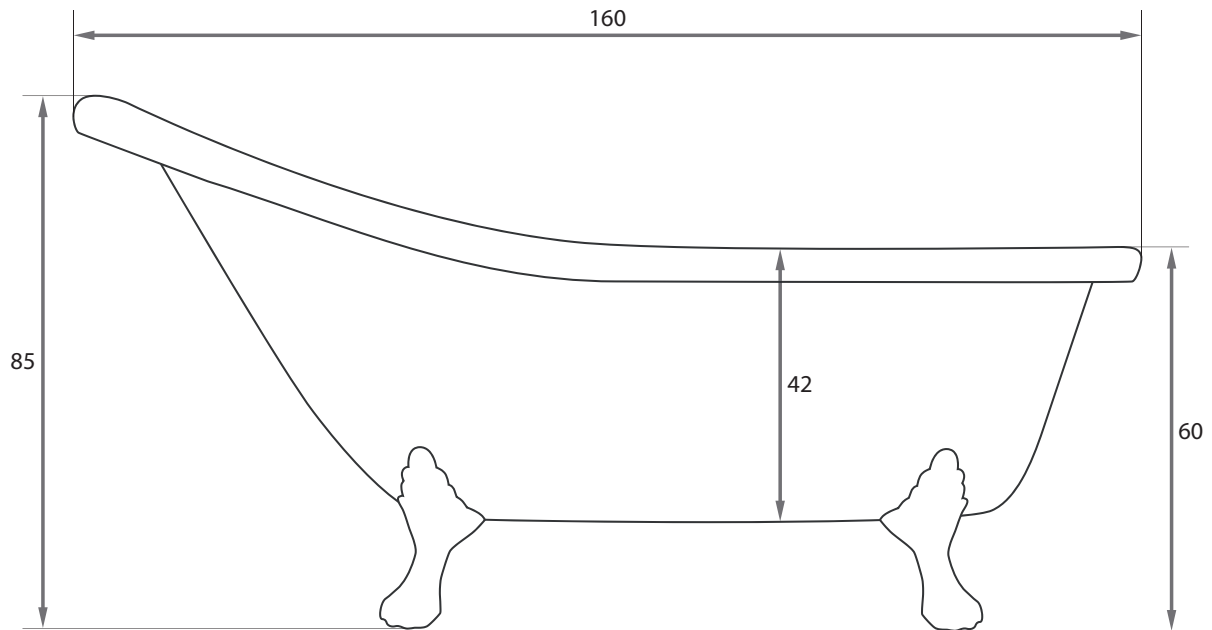

# harmoni svart

artikelnummer längd 160: 9578613

Bredd:	<b>80 cm</b>	Baddjup:	<b>42 cm</b>	Material:	<b>Sanitetsakryl</b>
Höjd:	<b>60 (85) cm</b>	Volym:	<b>190</b>		
Längd:	<b>160 cm</b>	Volym med en badande:	<b>120 l</b>		